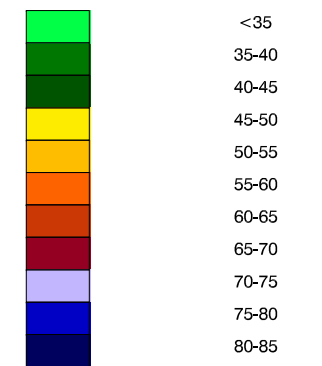

Alba adriatica

Alba adriatica

REGIONE: Abruzzo	REV: 1	DATA: Giugno 2012
TAVOLA: 8		

LEGENDA

TIPOLOGIA RICETTORI

- Edifici abitativi
- Edifici non abitativi o di pertinenza ANAS
- Edifici scolastici (sensibili)
- Edifici ospedalieri (sensibili)

SIMBOLOGIA

- Intervento esistente

CROMATICITA' LIVELLI

Propagazione dei livelli a 4 m dal suolo [dB(A)]

- Confine Comunale
- Confine Provinciale

scala **1:5000**