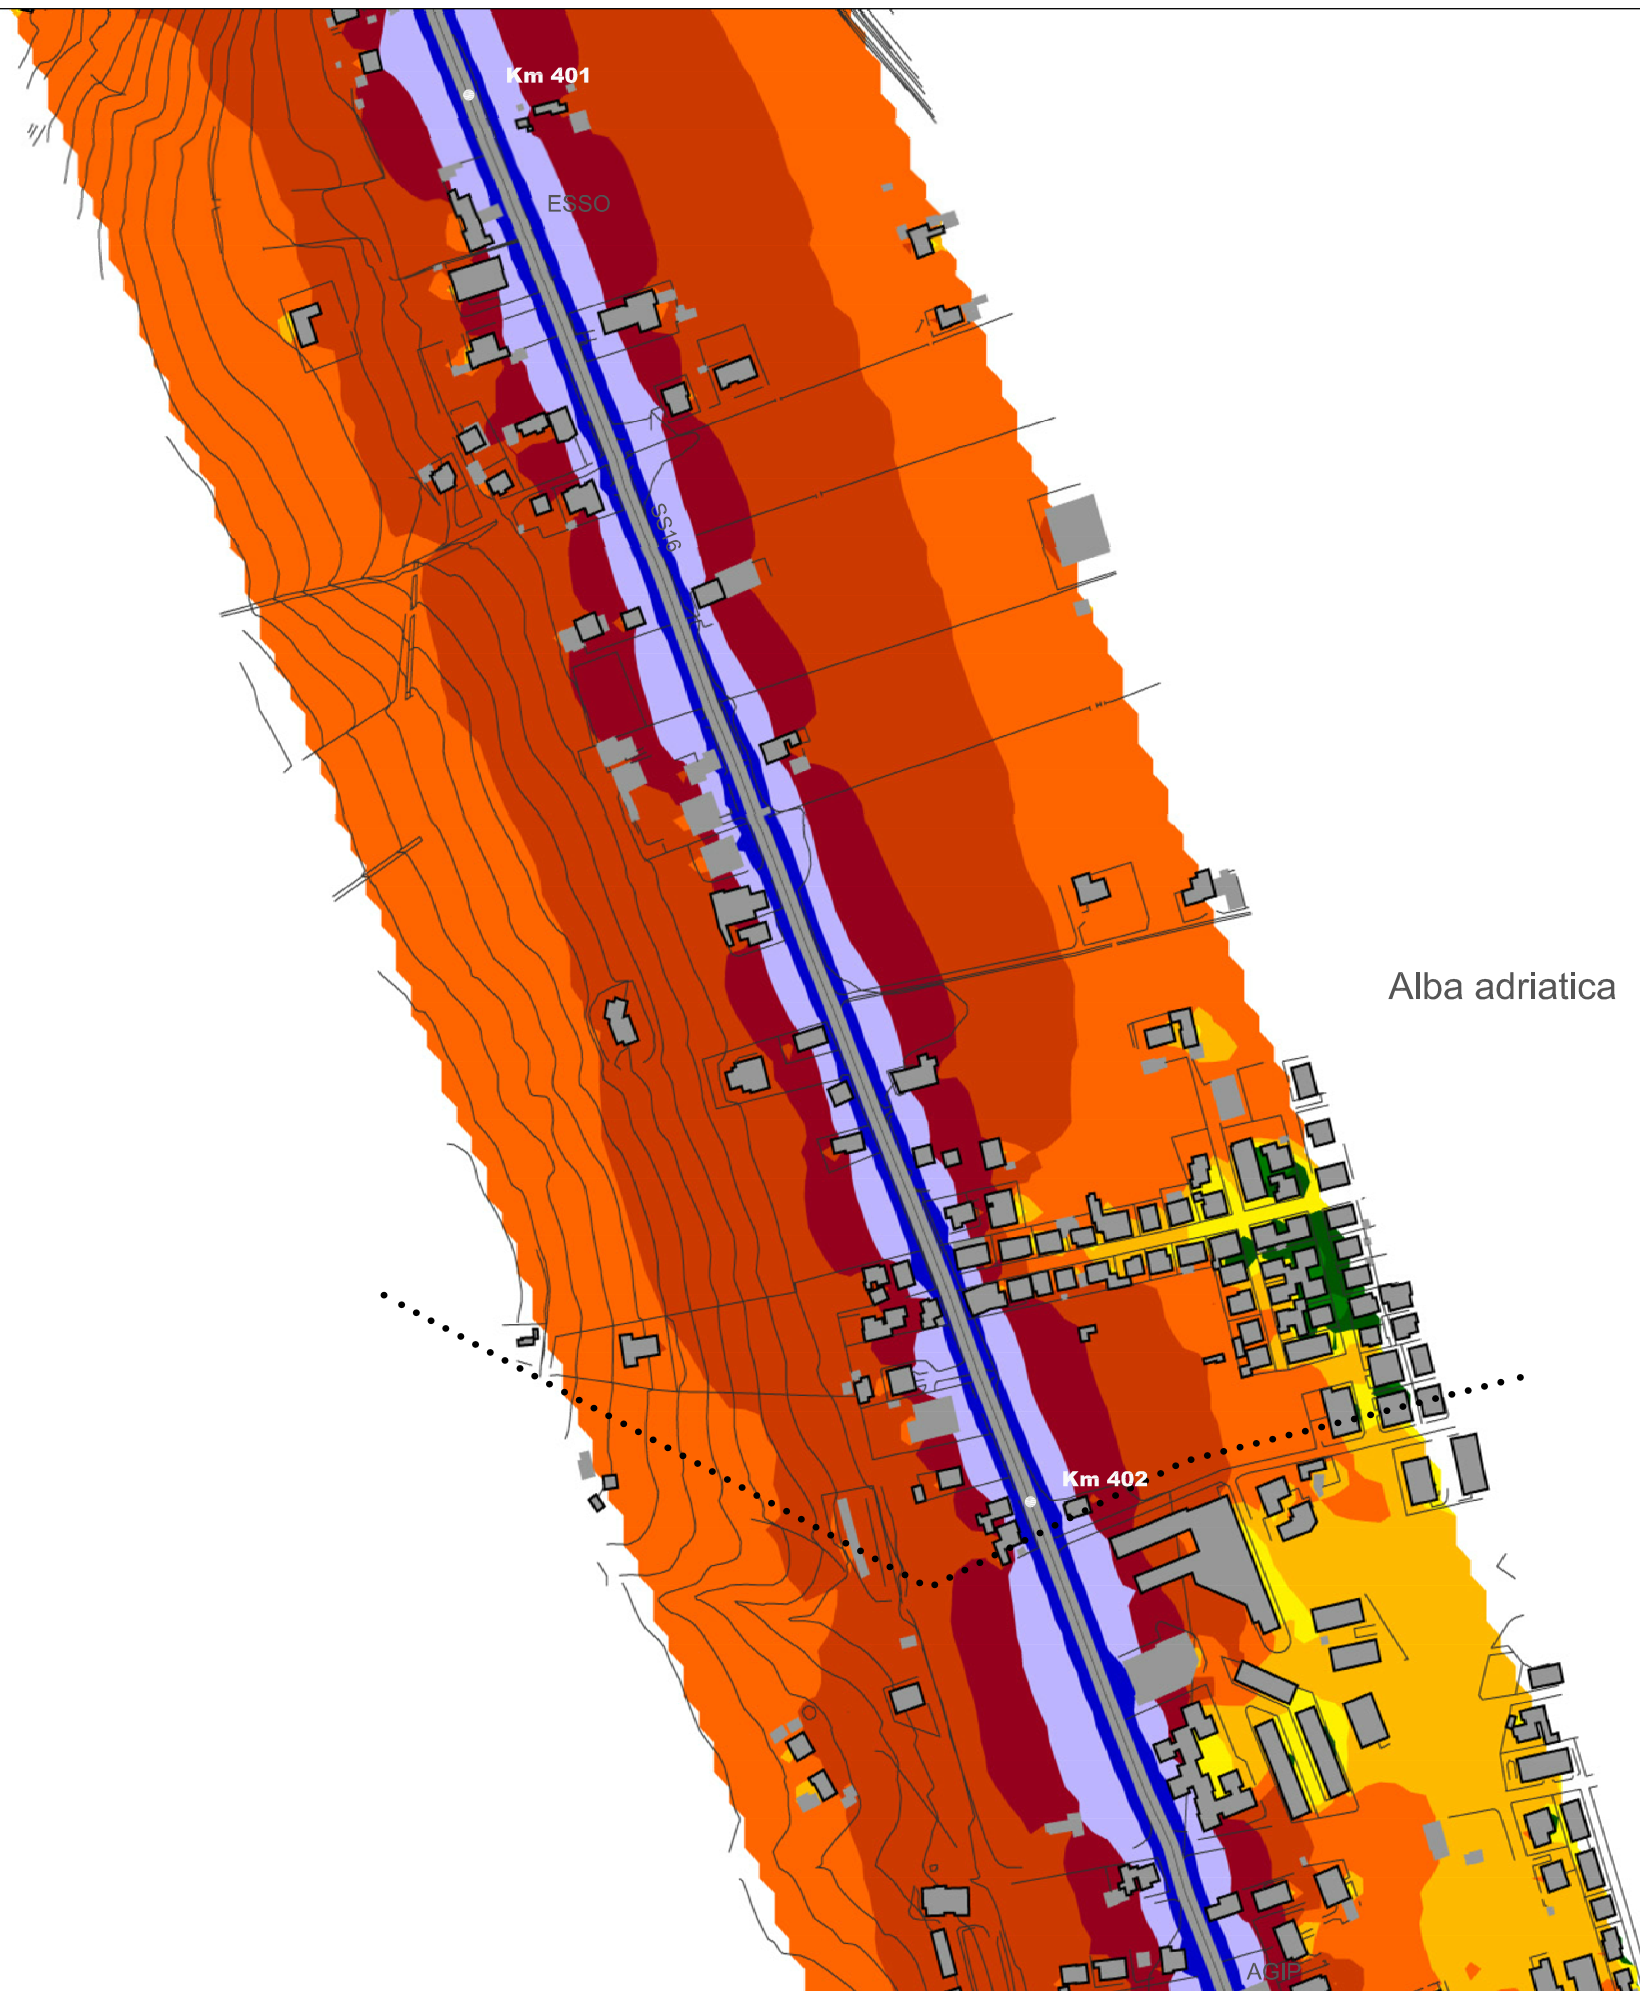

Alba adriatica

Alba adriatica

REGIONE: Abruzzo	REV: 1	DATA: Giugno 2012
TAVOLA: 8		

LEGENDA

TIPOLOGIA RICETTORI

- Edifici abitativi
- Edifici non abitativi o di pertinenza ANAS
- Edifici scolastici (sensibili)
- Edifici ospedalieri (sensibili)

SIMBOLOGIA

- Intervento esistente

CROMATICITA' LIVELLI

Propagazione dei livelli a 4 m dal suolo [dB(A)]

- Confine Comunale
- Confine Provinciale

scala **1:5000**